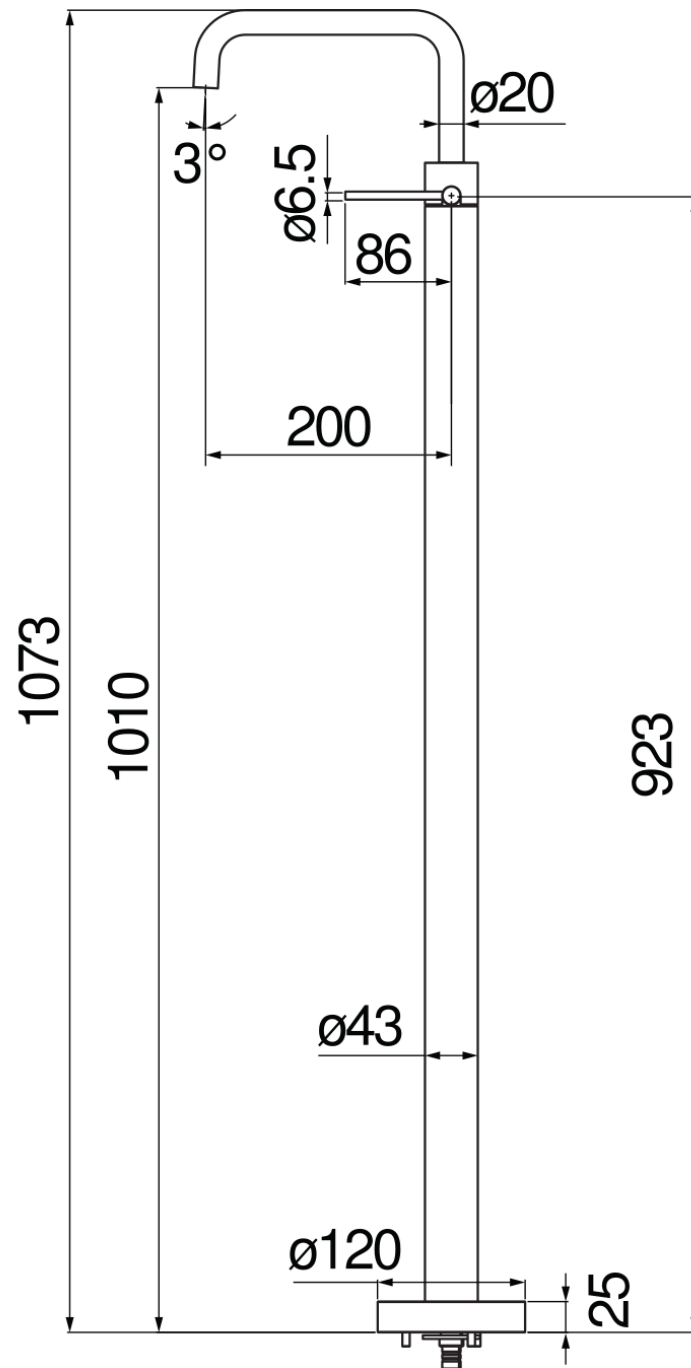

SPECIFICHE

Monocomando

Chrome

Aeratore anticalcare M 18 x 1, portata 5 l/min

Bocca girevole

Senza scarico

Limitatore di energia con apertura in acqua fredda

DIAGRAMMA DI PORTATA: ACQUA CALDA/FREDDA

DIAGRAMMA DI PORTATA: ACQUA MISCELATA